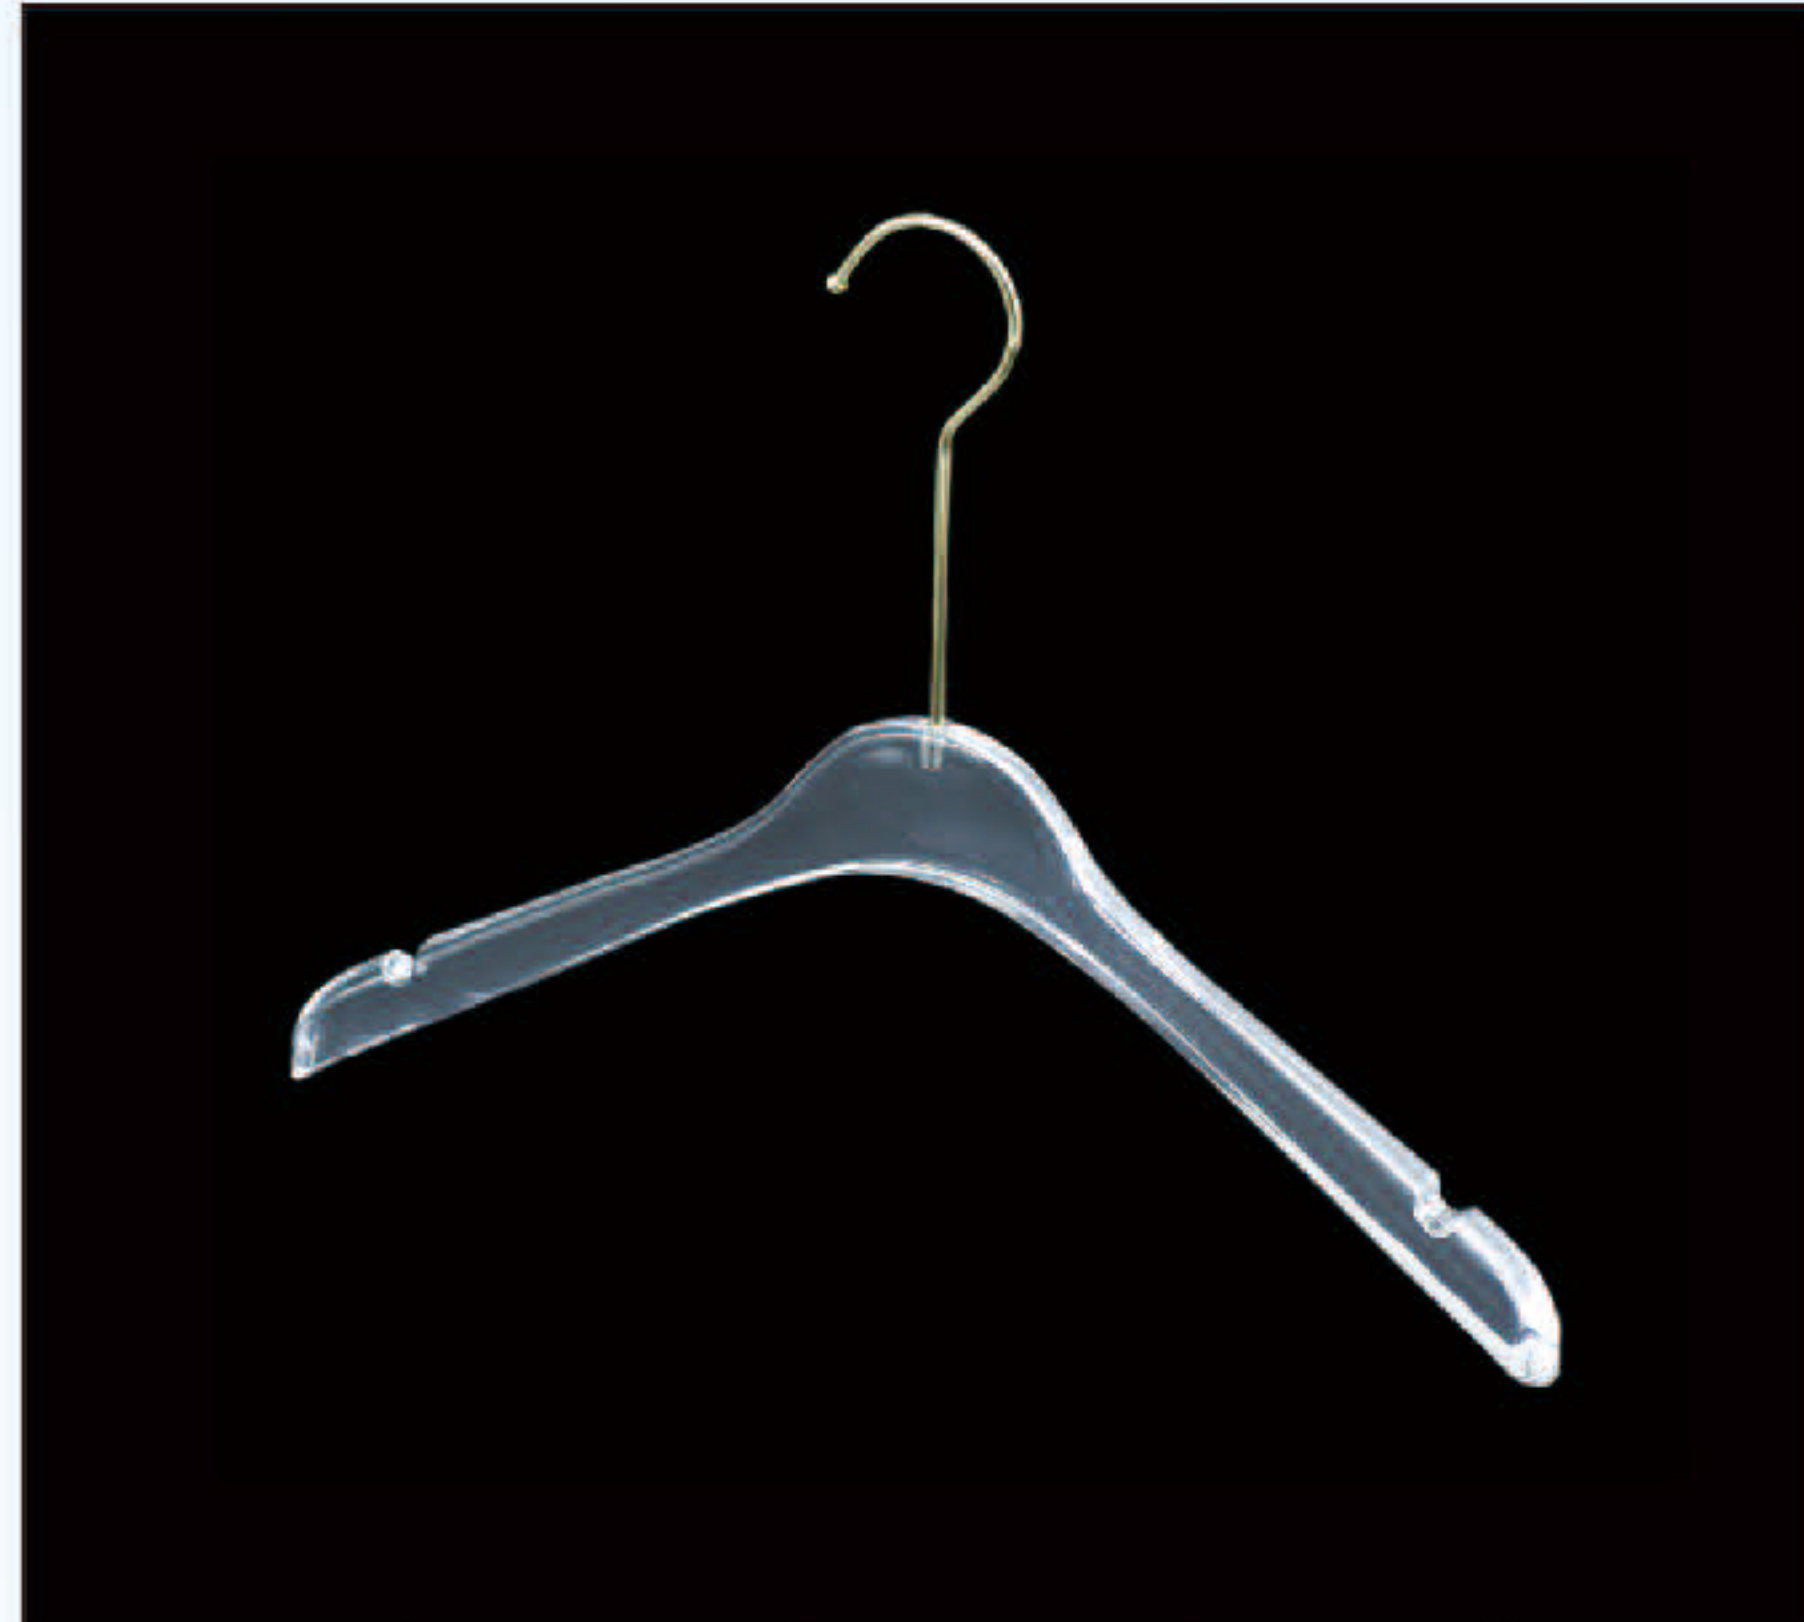

型号 Item No				重量 Weight
880015	38cm	29.2cm	2cm	205g