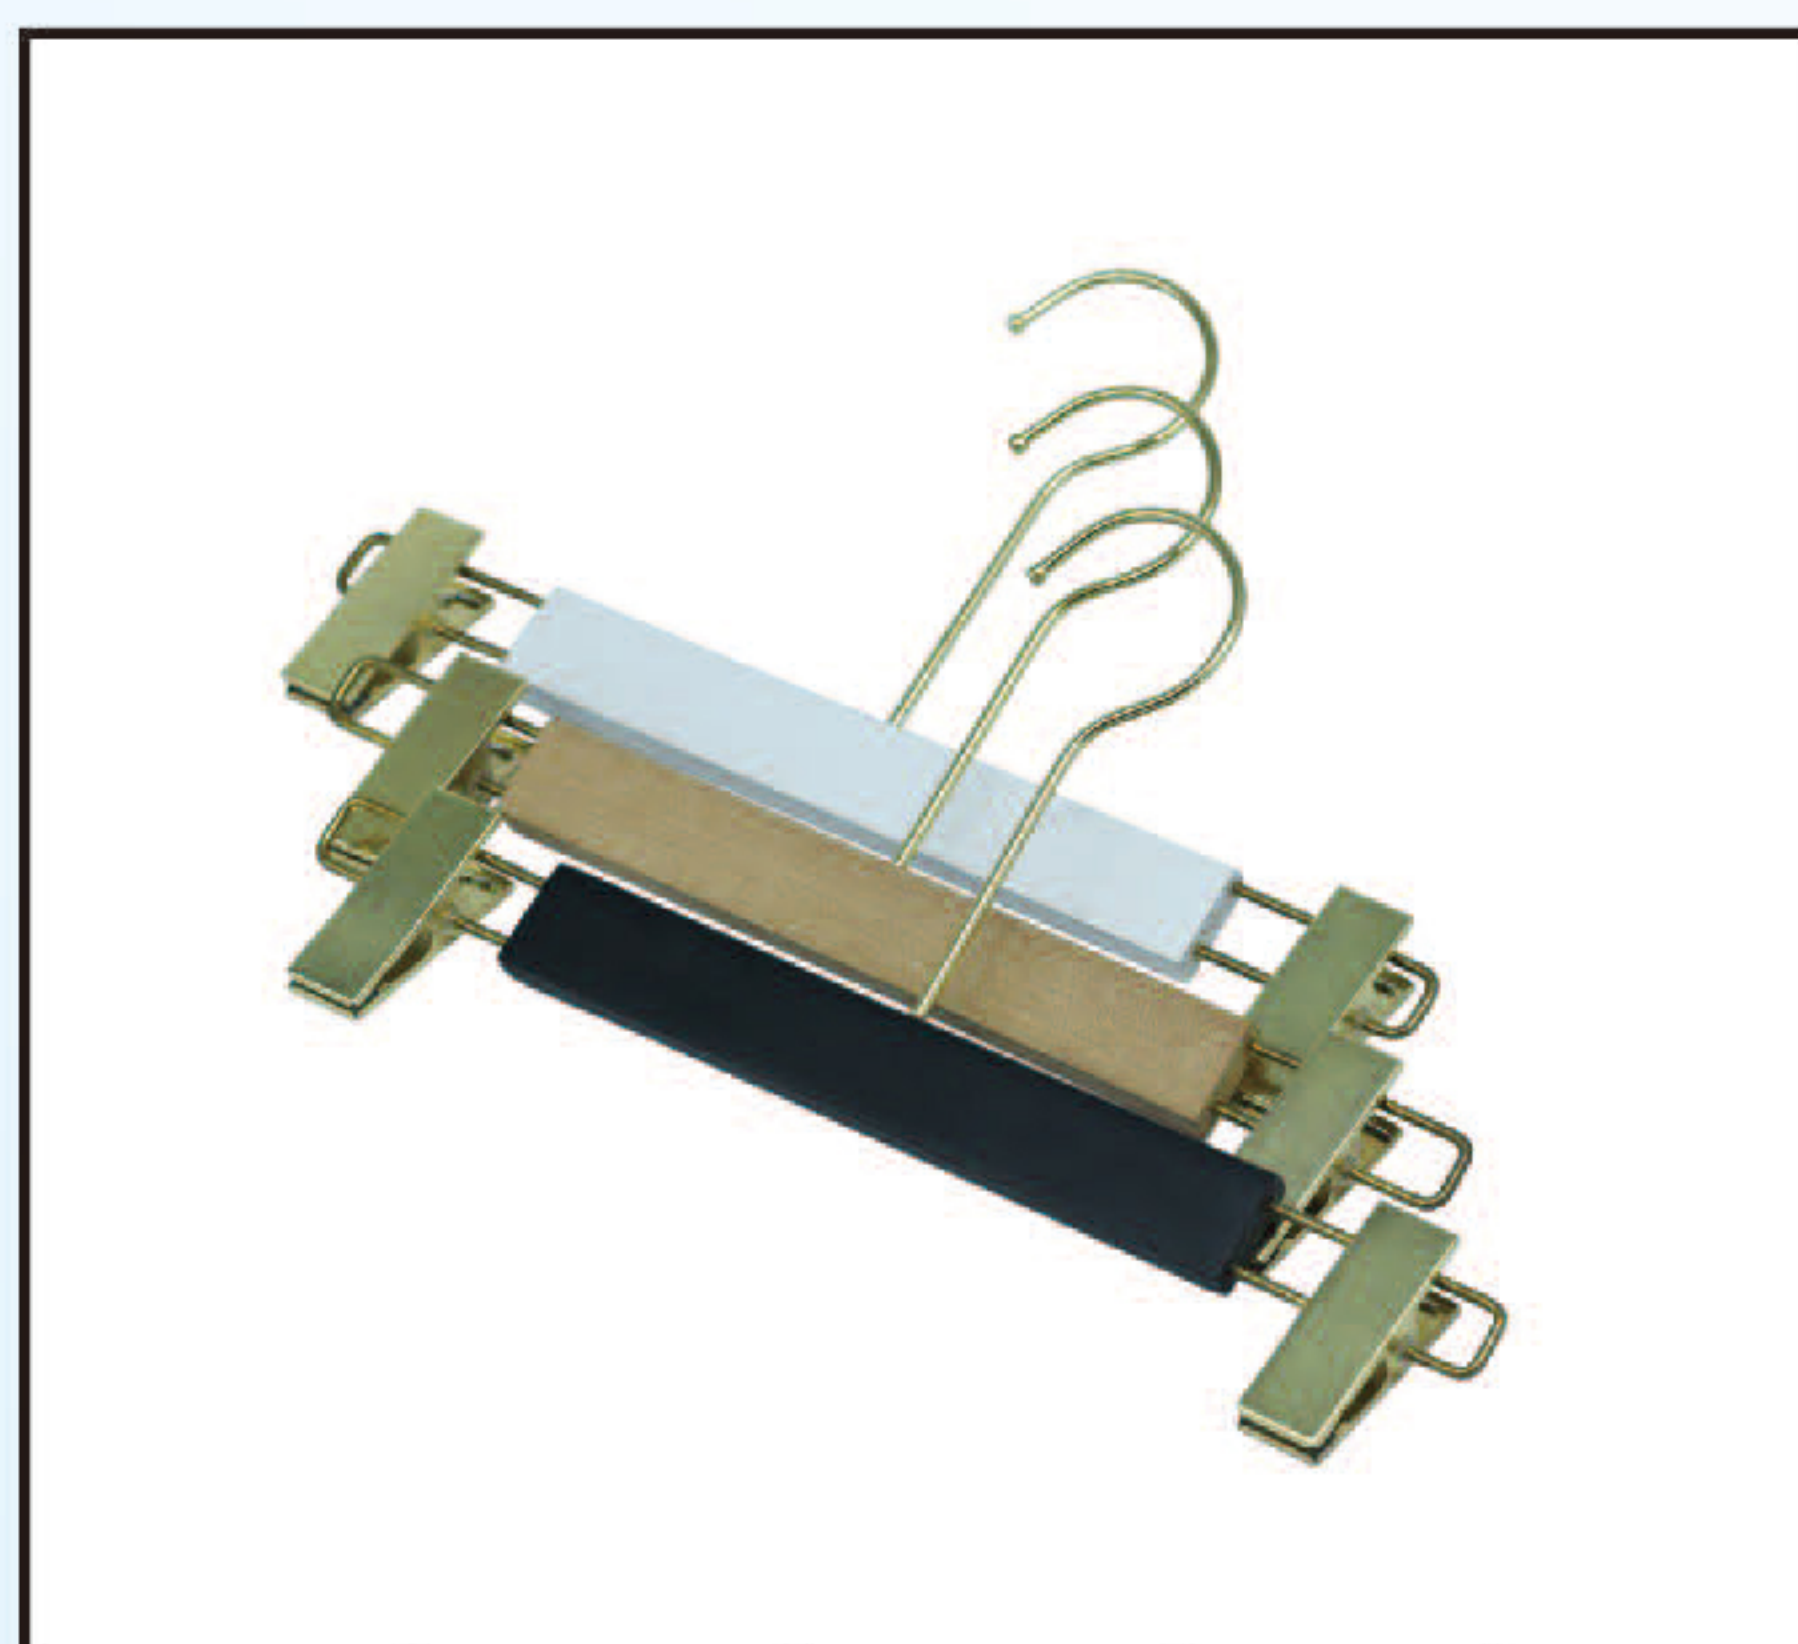

型号 Item No				重量 Weight
803319	30cm	20cm	1.2cm	116g